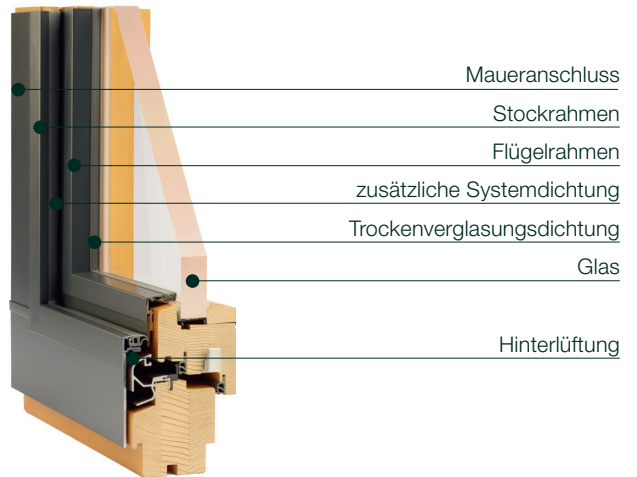

KANOVA

DAS FENSTER-VERKLEIDUNGSPROFIL IN ALU – MIT DER BEFESTIGUNGSTECHNIK AUS EDELSTAHL