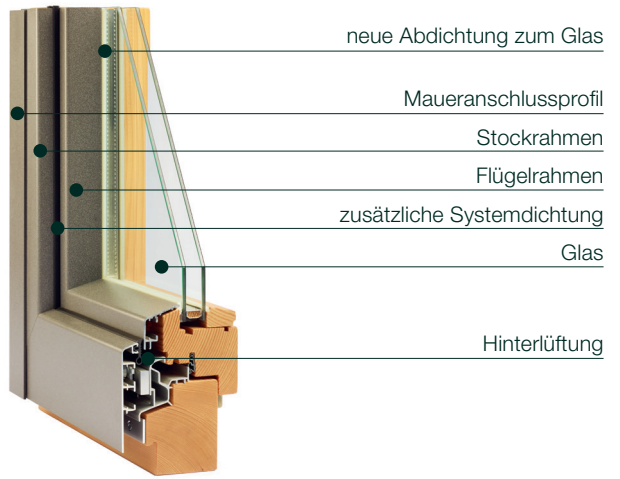

KAUN 
DIE TISCHLERIN
FENSTER TÜREN MÖBEL

KAUN GmbH

4490 St. Florian
Wiener Straße 24

T 07224.4344.0
office@kaun.at

BLUE-S

DAS FENSTER- VERKLEIDUNGSPROFIL MIT DEM EINZIGARTIGEN KUNSTSTOFF-CLIP

www.blue-S.at

Das System vereint Know-how mit innovativen Details. Aluminium-Profile mit dem ausgereiften blue-S Clip machen aus den bestehenden, witterungsgeschwächten Fenstern moderne, langlebige Lösungen.

Die Rahmen sind in **gesickter** oder **geschweißter** Ausführung erhältlich. Zwischen Alu-Stockrahmen und Alu-Flügelrahmen erwartet Sie ein **hochwertiges Dichtungssystem**, das dauerhaft vor Wind, Schlagregen und Kälte schützt. Aber nicht nur das. Das Profil steht für **dichtere Fenster mit besserer Isolierung**. Das lässt Sie Kosten, Energie und Nerven sparen. Die Befestigung der Rahmen erfolgt mit Cliphalter.